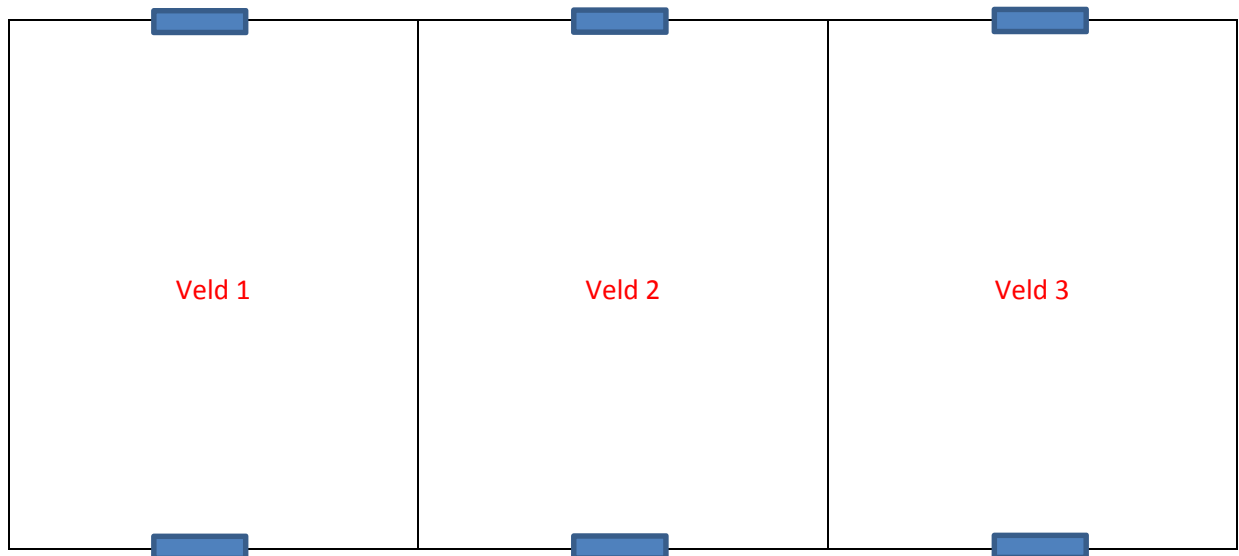

**4 x 4**

**Toernooi MD1, MD2**

<b>Ajax</b>	<b>FC Barcelona</b>	<b>PSV</b>	<b>Benfica</b>	<b>Chelsea</b>	<b>AC Milan</b>
<b><i>Nummer 1</i></b>	<b><i>Nummer 2</i></b>	<b><i>Nummer 3</i></b>	<b><i>Nummer 4</i></b>	<b><i>Nummer 5</i></b>	<b><i>Nummer 6</i></b>
Amber de Ree Liza van Geffen Abril Miranda Floor Been Noa Methorst	Bodie Ackermans Lotte Moors Anne van den Oord Gitte Broekmeulen Noortje Peelen	Ilona Verheugd Renée Vissers Brecht Verhoeven Indy van Cromvoirt Nynke Maas	Indy Mol Wikki Boeren Charlotte van de Kammen Linn Boeren Senna Blankers	Janneke van Liempt Shiwani van Uitert Daniëlle Bek Nena Zomers Kelly Ackermans	Laura Pardoel Angelie van Uitert Fay Hoezen Nikki de Wildt

## Plattegrond (tweede veld)

### Afmetingen:

40 x 18 á 20 meter